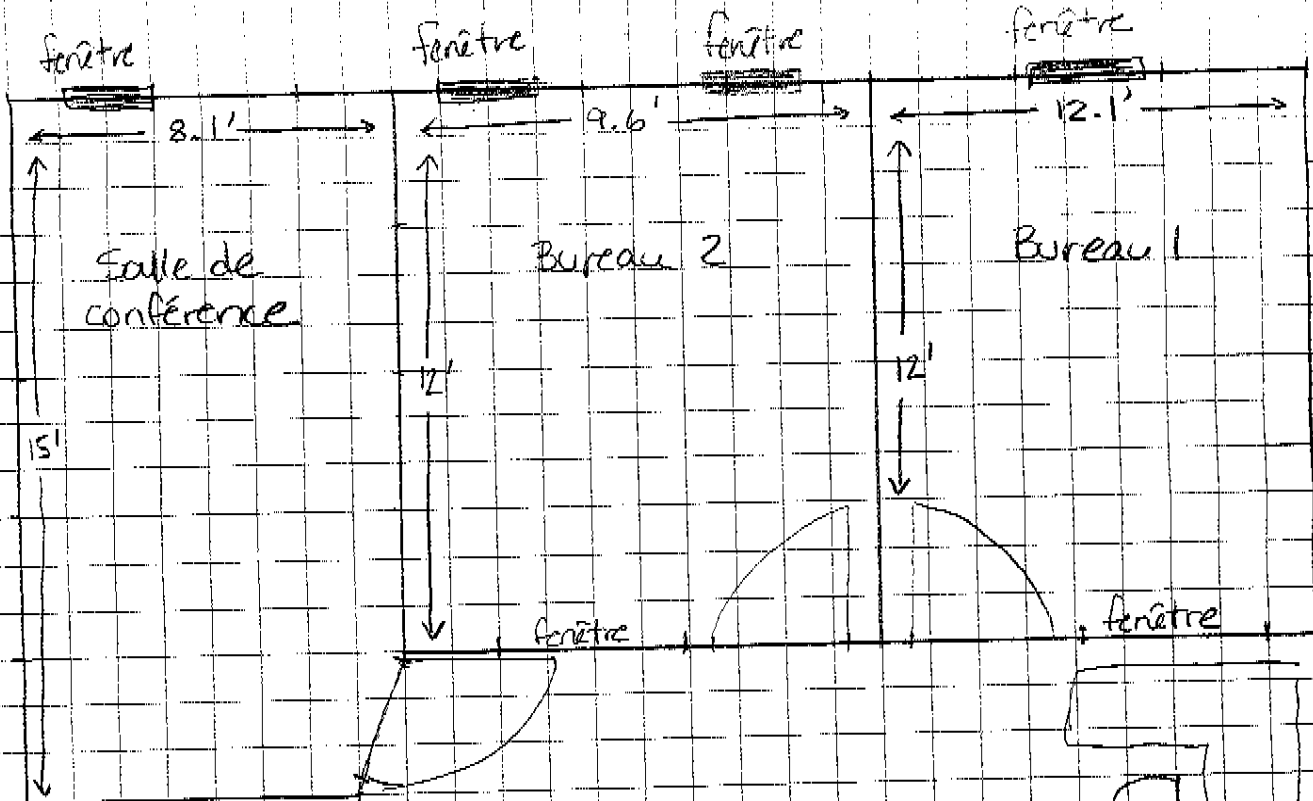

FROM :

PHONE NO. :

Nov. 07 2002 01:18PM P2

Surface globale
1046 pi.ca.

Directement devant
l'entrée de
l'ascenseur
3^e étage, bur. 305
1 Place du Commerce
Ile-des-Sœurs

\$20/pi.ca. tout inclus
à sous-louer
\$17/pi.ca. jusqu'au
30 juin 2004